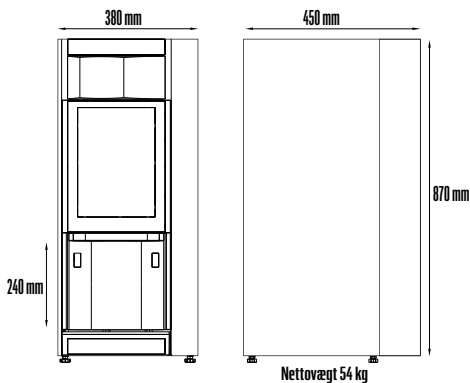

DESIGN OG SMAG

Wittenborg er stolt af at tilbyde semi-automatiske kaffeautomater af allerhøjeste kvalitet. Automaterne er beregnet til lokationer, hvor design er en del af den gode smag.

95 er en kompakt, slank automat fyldt med flotte funktioner. Dens slanke design indeholder et kapacitivt tastatur og et bredt grafisk farvedisplay. Den tilbereder friskbrygget kaffe af højeste kvalitet samt espressobaserede drikke. Dette gør automaten til det ideelle midtpunkt for den ultimative kaffepause.

STATE-OF-THE-ART TEKNOLOGI

- Z4000 espresso- samt friskbrygger
- Instantbeholder som option giver mulighed for at øge udvalget af drikke
- Avanceret elektronisk platform
- Udlæsning af statistik og fejlmeldinger via LAN
- Bluetooth for lokal dataforbindelse
- 3G-modul som option kan forbindes med cloud-plattformen