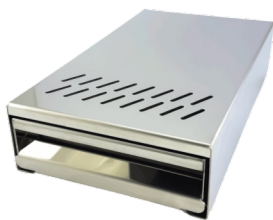

Knockbox Skuffe Metal, Lille

38740092

En kompakt knockbox-skuffe i rustfrit stål, perfekt til mindre maskinopstillinger. Den lydsvage konstruktion gør det let at tømme portafilteret uden unødigt støj. Nem at rengøre og slidstærk til daglig brug.